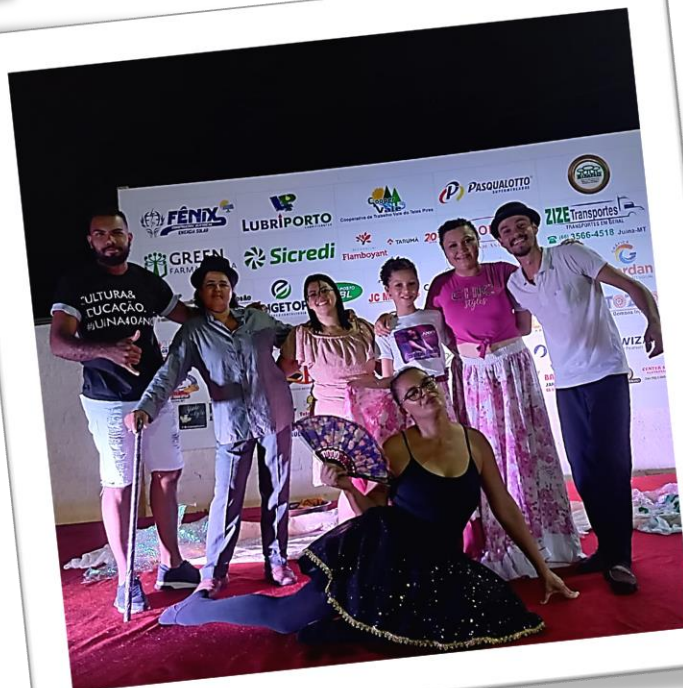

# Anny Duarte

*Atriz, Animadora e Dançarina.*

# Anny Duarte

*Atriz, Animadora e Dançarina.*

*“Anny Duarte é uma atriz, animadora e Dançarina de referência da cidade de Juína e região noroeste de Mato Grosso. Ama trabalhar diretamente com as crianças em eventos em geral como: Festas Infantis, Inauguração de Lojas entre outras. Uma das suas maiores satisfação é levar alegria para as crianças, pois o sorriso de uma criança transforma a vida de todos aos seu redor.”*

# Anny Duarte

*Animadora*

*“Anny Duarte ama trabalhar com crianças. É uma das animadoras mais requisitadas do município de Juína e Região. Trabalhando diretamente em festas publicas e particulares.*